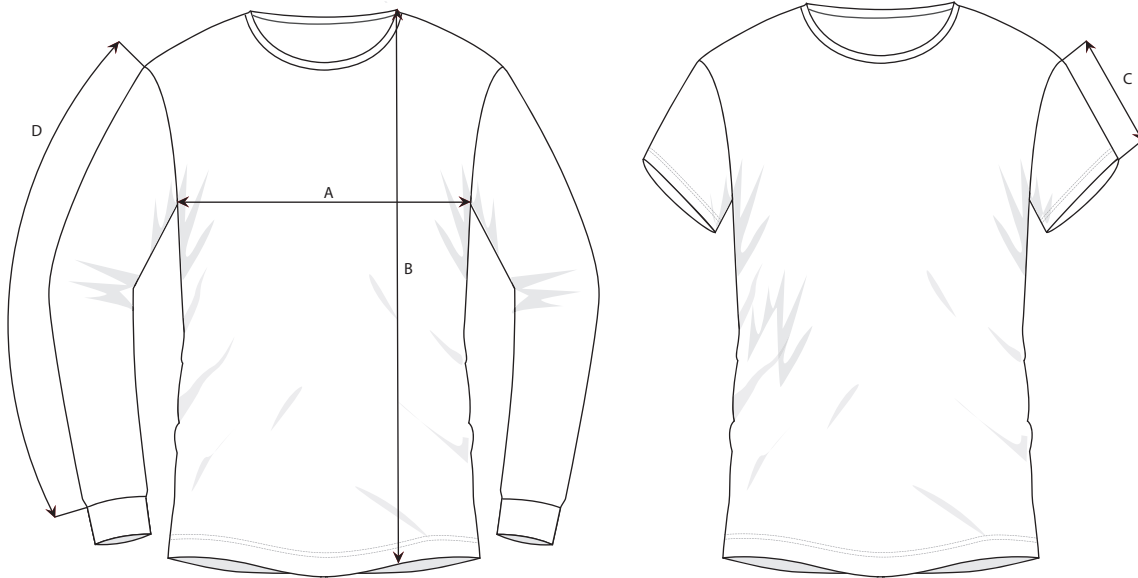

## VISTA TSHIRT SIZE CHART

### BODY MEASUREMENTS

SIZE	98-104	110-116	122-128	134-140	146-152	158-164	S	M	L
HEIGHT	95-106	107-118	119-130	131-142	143-154	155-166			
CHEST	53-56	57-60	61-66	67-72	73-78	79-84	85-93	94-101	102-110

### TSHIRT MEASUREMENTS

SIZE	98-104	110-116	122-128	134-140	146-152	158-164	S	M	L
A	32	34	37	40	43	46	50	54	58
B	42	46	50	54	59	64	67	69	71
C	11	12.5	14	14	15.5	15.5	22	23	24
D	37	41	46.5	51.5	56.5	61.5	68	69	74